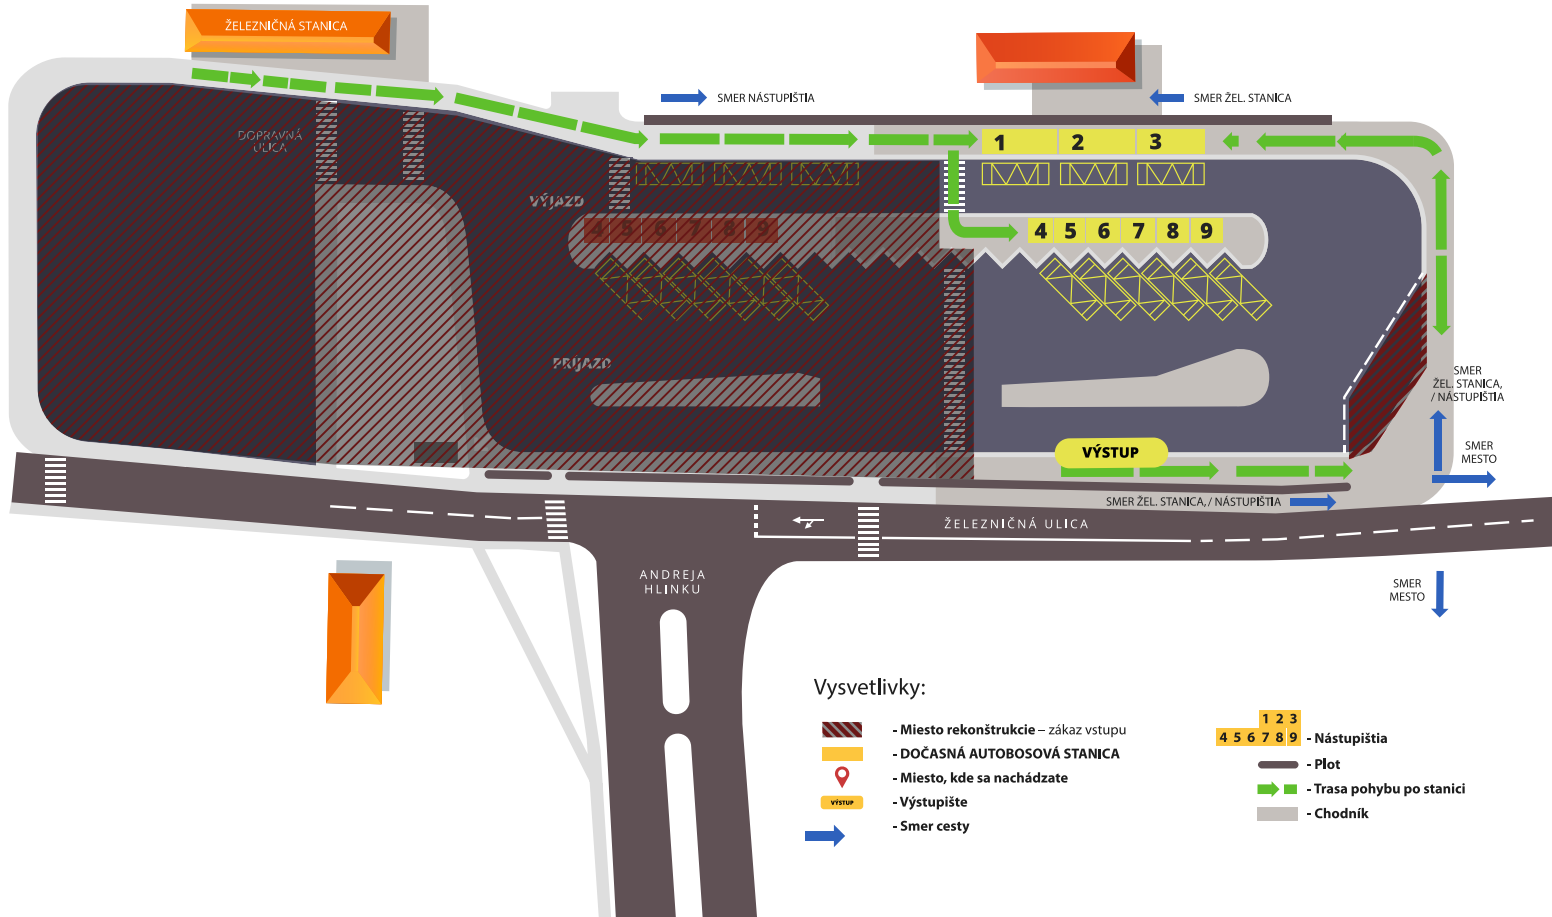

ORIENTAČNÝ PLÁN

Vysvetlivky:

- | | | | |
|---|---------------------------------------|---|---------------------------|
|  | - Miesto rekonštrukcie – zákaz vstupu |  | - Nástupištia |
|  | - DOČASNÁ AUTOBOSOVÁ STANICA |  | - Plot |
|  | - Miesto, kde sa nachádzate |  | - Trasa pohybu po stanici |
|  | - Výstupište |  | - Chodník |
|  | - Smer cesty | | |