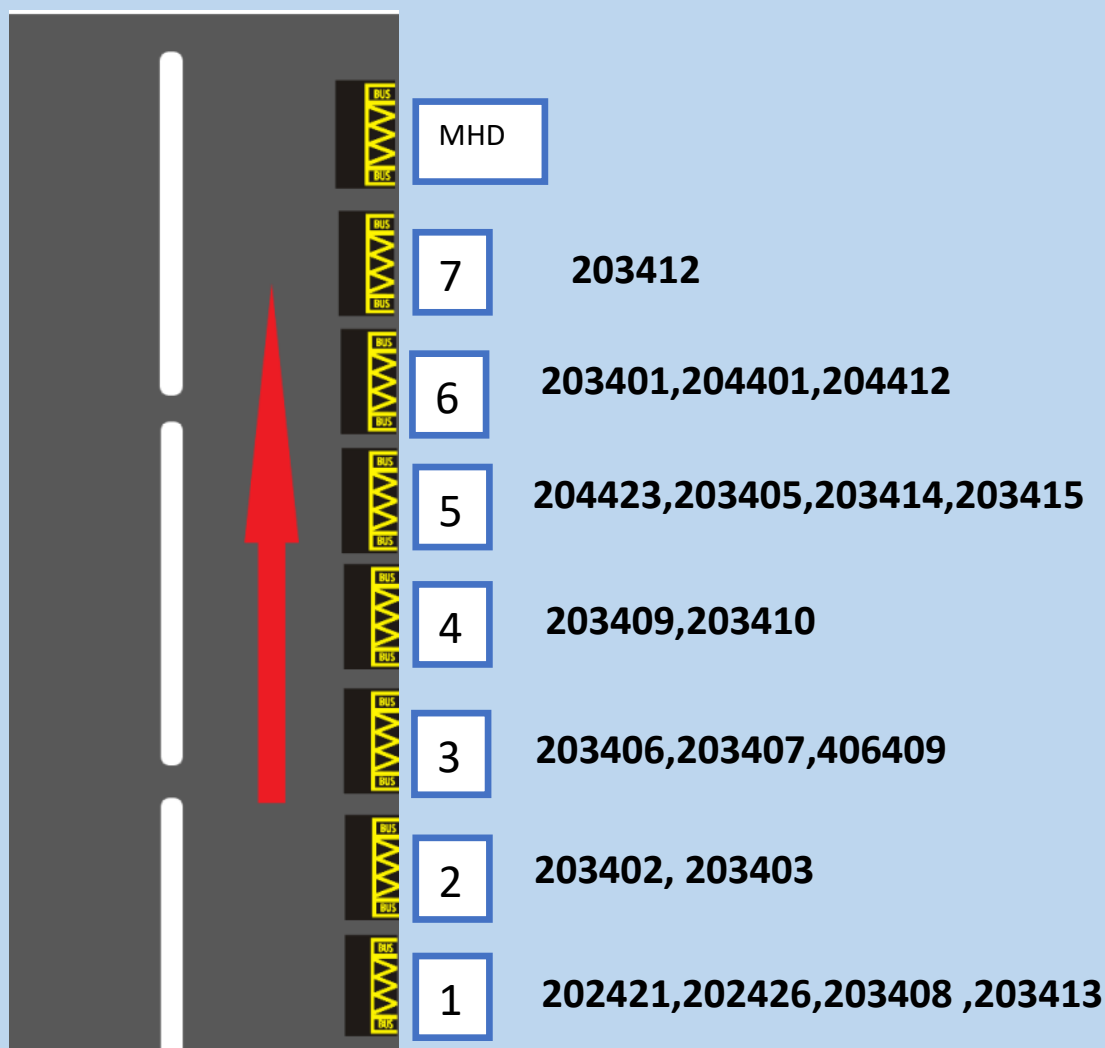

**Rozmiestnenie autobusových zastávok na  
ulici M. R. Štefánika  
v období od 25.9. do 30.9. 2024.**

Smer k železničnému priestechiu

Smer od Hlohovej ulice