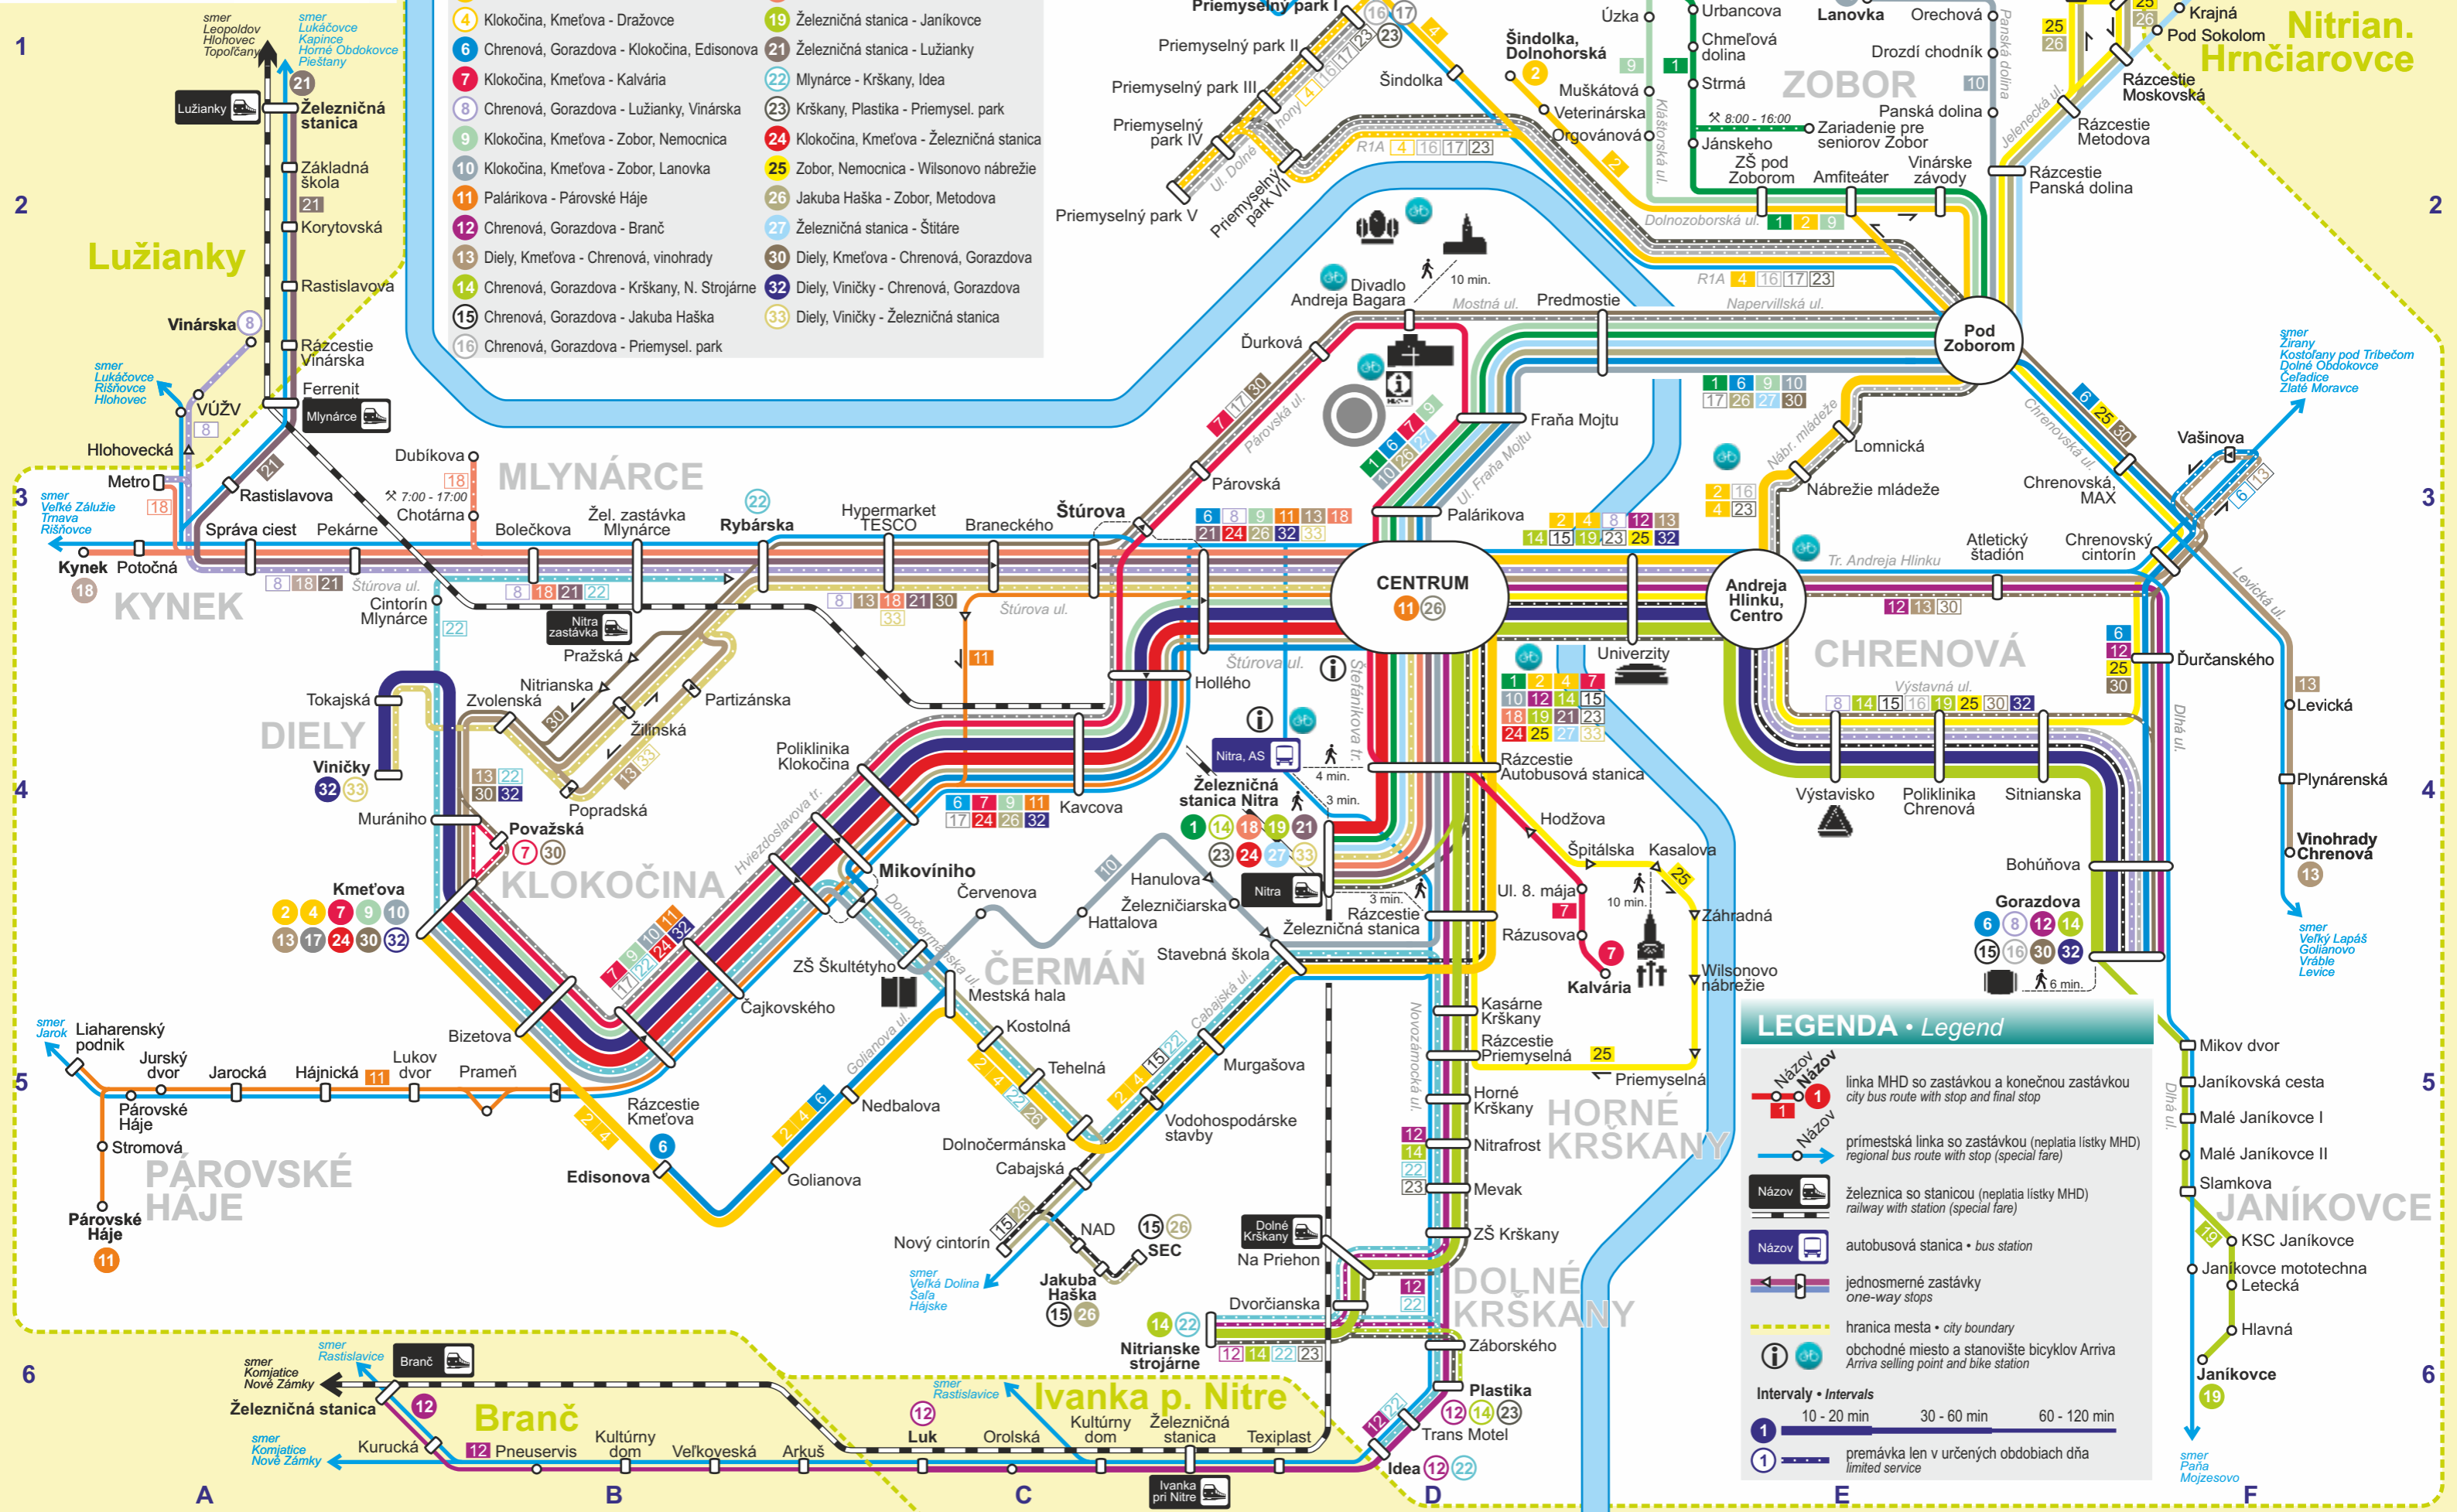

DOPRAVCA · Operator

Autobusy · Buses

Vlaky · Trains

ZOZNAM LINIEK · Route list

- | | |
|--|--|
| 1 Železničná stanica - Zobor, Nemocnica | 17 Klokočina, Kmeťova - Priemysel. park |
| 2 Klokočina, Kmeťova - Dražovce / Priem. park | 18 Železničná stanica - Kynek |
| 4 Klokočina, Kmeťova - Dražovce | 19 Železničná stanica - Janikovce |
| 6 Chrenová, Gorazdova - Klokočina, Edisonova | 21 Železničná stanica - Lužianky |
| 7 Klokočina, Kmeťova - Kalvária | 22 Mlynárce - Krškany, Idea |
| 8 Chrenová, Gorazdova - Lužianky, Vinárska | 23 Krškany, Plastika - Priemysel. park |
| 9 Klokočina, Kmeťova - Zobor, Nemocnica | 24 Klokočina, Kmeťova - Železničná stanica |
| 10 Klokočina, Kmeťova - Zobor, Lanovka | 25 Zobor, Nemocnica - Wilsonovo nábrežie |
| 11 Palárikova - Párovské Háje | 26 Jakuba Haška - Zobor, Metodova |
| 12 Chrenová, Gorazdova - Branč | 27 Železničná stanica - Štítare |
| 13 Diely, Kmeťova - Chrenová, vinohrady | 30 Diely, Kmeťova - Chrenová, Gorazdova |
| 14 Chrenová, Gorazdova - Krškany, N. Strojárne | 32 Diely, Viničky - Chrenová, Gorazdova |
| 15 Chrenová, Gorazdova - Jakuba Haška | 33 Diely, Viničky - Železničná stanica |
| 16 Chrenová, Gorazdova - Priemysel. park | |

LEGENDA · Legend

- Názov** linka MHD so zastávkou a konečnou zastávkou
city bus route with stop and final stop
- Názov** prímestská linka so zastávkou (neplatia lístky MHD)
regional bus route with stop (special fare)
- Názov** železnica so stanicou (neplatia lístky MHD)
railway with station (special fare)
- Názov** autobusová stanica · bus station
- jednosmerné zastávky
one-way stops
- hranica mesta · city boundary
- obchodné miesto a stanovište bicyklov Arriva
Arriva selling point and bike station

Intervaly · Intervals

1	10 - 20 min	30 - 60 min	60 - 120 min
---	-------------	-------------	--------------

premávka len v určených obdobiach dňa
limited service