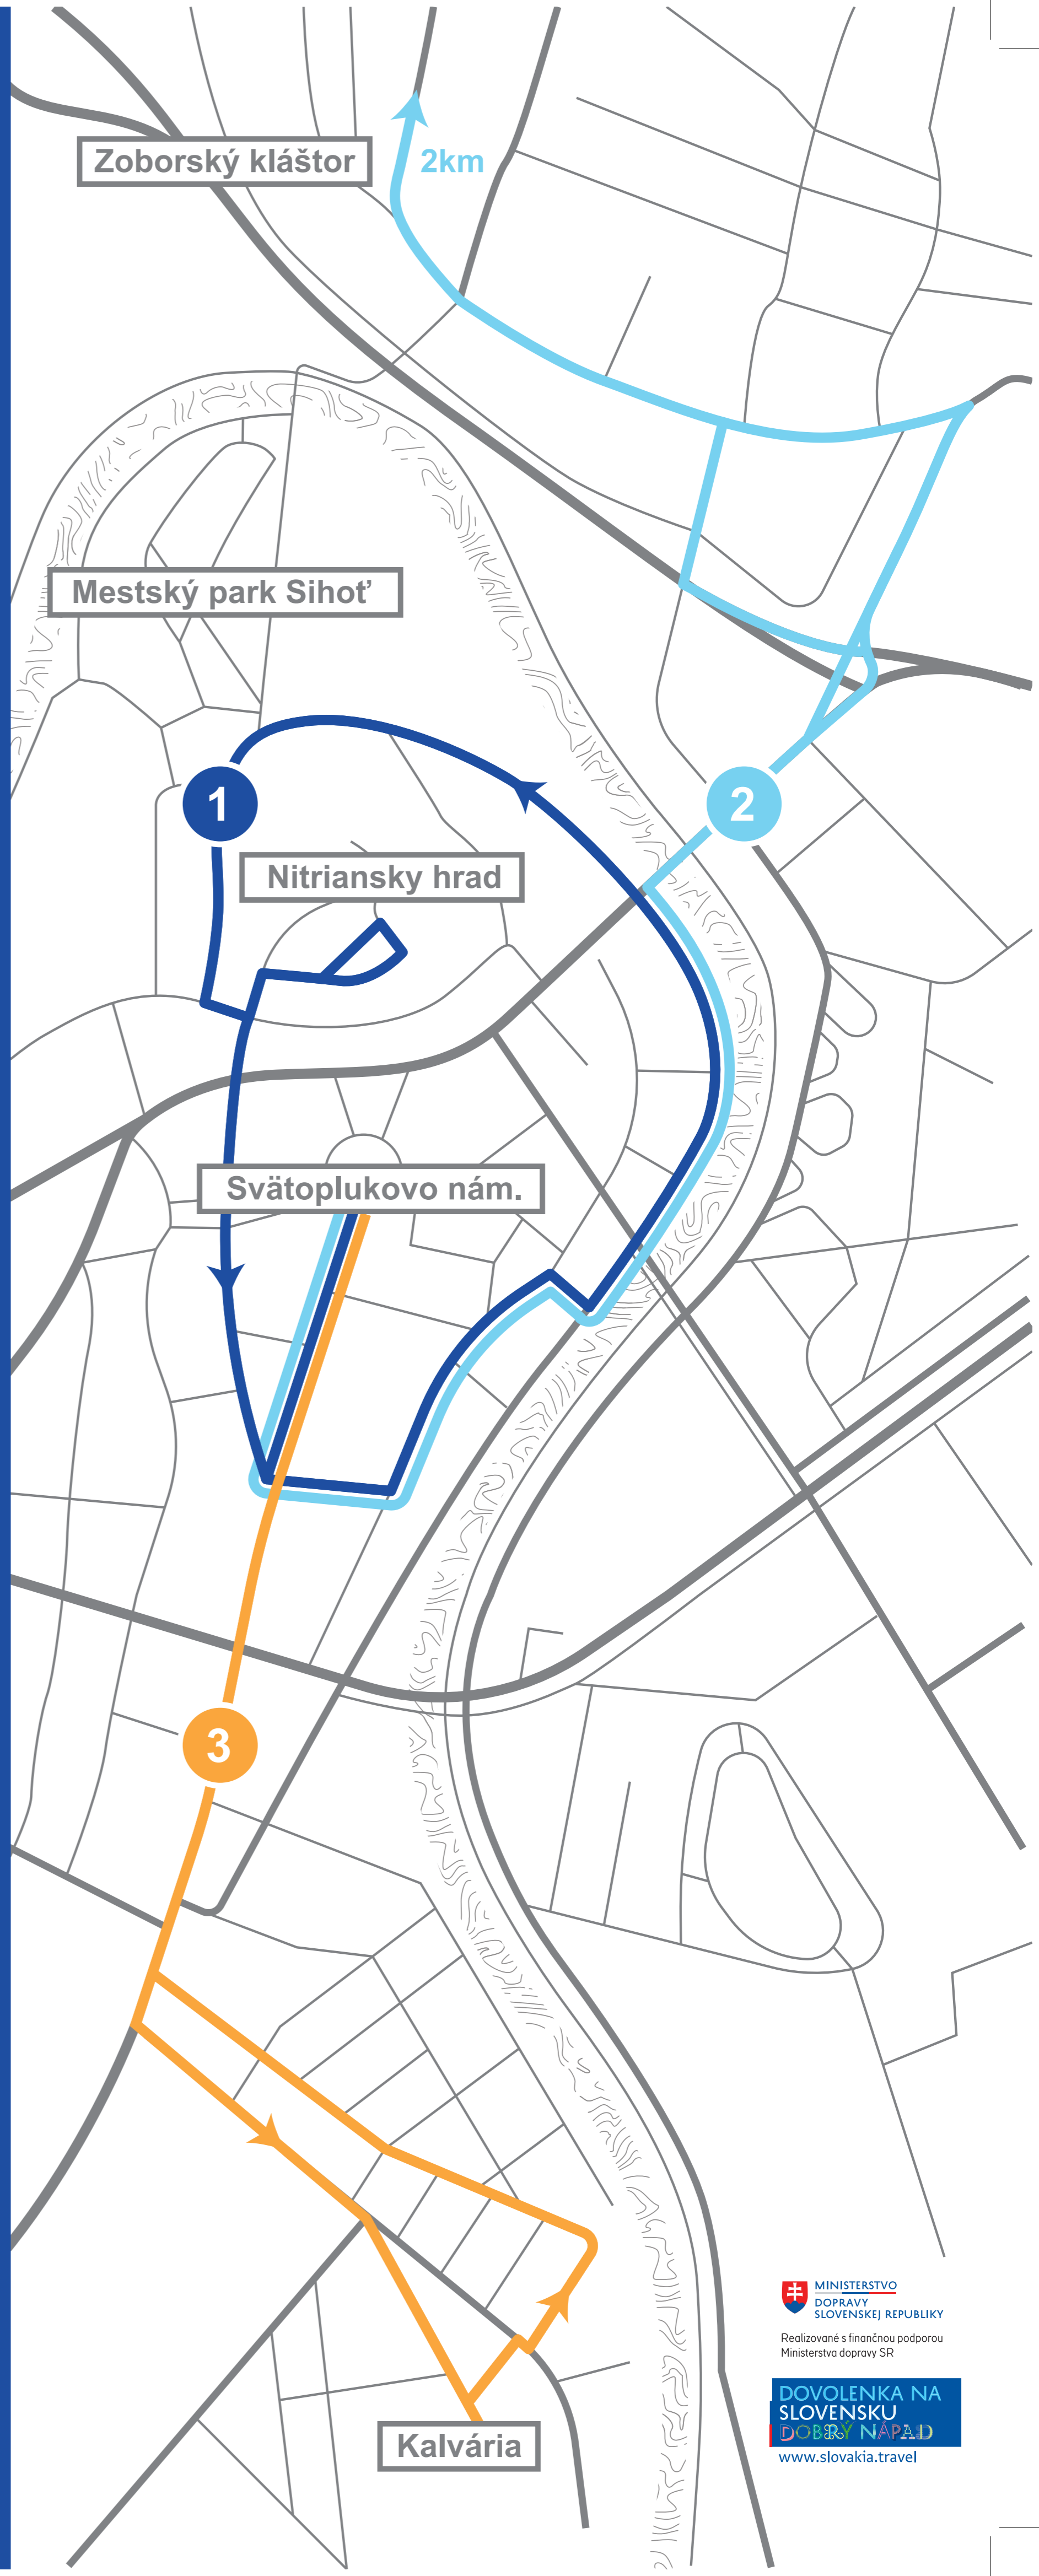

TURISTICKÝ VLÁČIK

1. máj - 31. august 2023

Pondelok - Piatok

Mestský okruh 1

Svätoplukovo nám.	9:20 ^R	10:00 ^R	10:40	11:20	13:00	13:40	14:20	15:40	16:20	17:00
Jesenského, kúpalisko	9:30	10:10	10:50	11:30	13:10	13:50	14:30	15:50	16:30	17:10
Pribinovo námestie	9:35	10:15	10:55	11:35	13:15	13:55	14:35	15:55	16:35	17:15
Svätoplukovo nám.	9:55	10:35	11:15	11:55	13:35	14:15	14:55	16:15	16:55	17:35

Sobota

Mestský okruh 1

Svätoplukovo nám.	9:20 ^R	10:00 ^R	10:40	11:20	13:00	13:40	14:20	15:00	X	X
Jesenského, kúpalisko	9:30	10:10	10:50	11:30	13:10	13:50	14:30			
Pribinovo námestie	9:35	10:15	10:55	11:35	13:15	13:55	14:35			
Svätoplukovo nám.	9:55	10:35	11:15	11:55	13:35	14:15	14:55			

Svätoplukovo nám.	15:00
Zoborský kláštor	15:40
Zoborský kláštor	16:40
Svätoplukovo nám.	17:20

R - spoj s možnosťou prednostnej rezervácie pre organizované skupiny

Nedeľa

Mestský okruh 1

Svätoplukovo nám.	9:20 ^R	10:00 ^R	10:40	11:20	13:00	13:40	14:20	15:00	X	17:00
Jesenského, kúpalisko	9:30	10:10	10:50	11:30	13:10	13:50	14:30			17:10
Pribinovo námestie	9:35	10:15	10:55	11:35	13:15	13:55	14:35			17:15
Svätoplukovo nám.	9:55	10:35	11:15	11:55	13:35	14:15	14:55			17:35

Svätoplukovo nám.	15:00
Kalvária	15:30
Kalvária	16:30
Svätoplukovo nám.	17:00

! Cestovný lístok je platný pre jeden celý okruh v deň jeho zakúpenia. Na zastávkach Jesenského, kúpalisko a Pribinovo námestie môže cestujúci prerušiť jazdu a neskôr s platným lístkom pokračovať ďalším spojom (ak je voľné miesto).