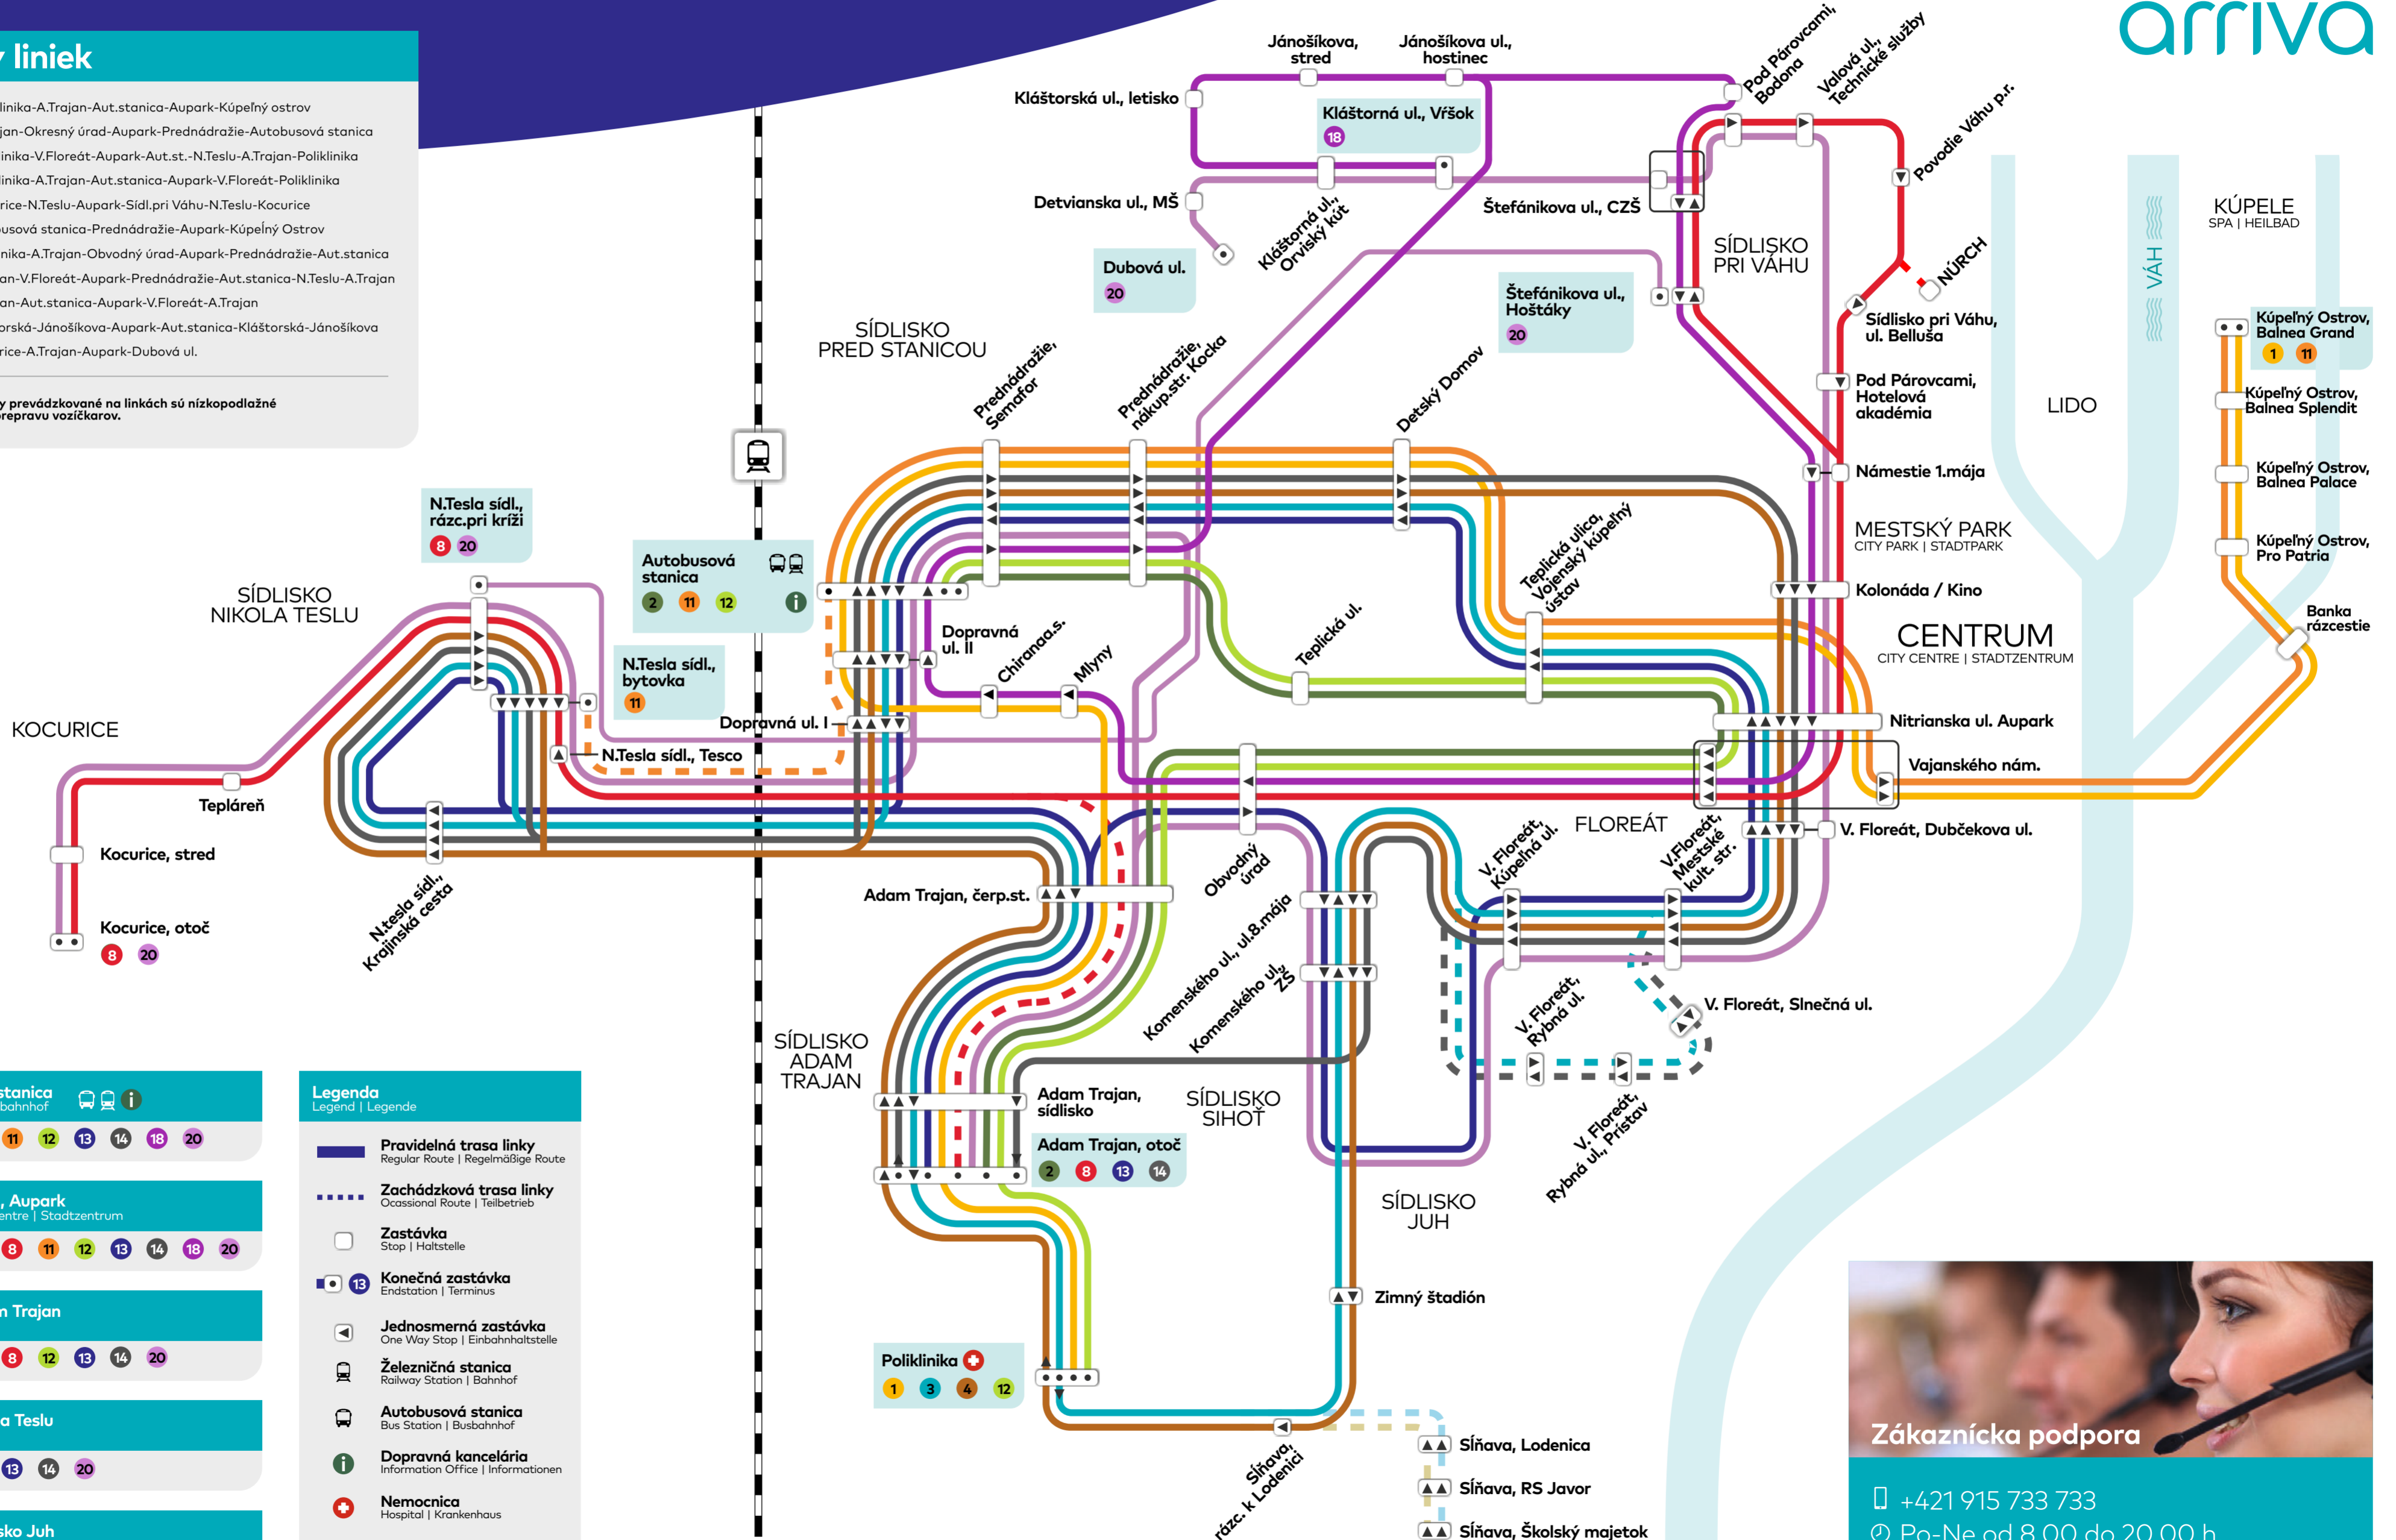

Sieť liniek mestskej hromadnej dopravy Piešťany

Piešťany Urban Transport Network | Piešťany Stadtverkehr Netzplan

Trasy liniek

- 1 204101 Poliklinika-A.Trajan-Aut.stanica-Aupark-Kúpeľný ostrov
- 2 204102 A.Trajan-Okresný úrad-Aupark-Prednádražie-Autobusová stanica
- 3 204103 Poliklinika-V.Floreát-Aupark-Aut.st.-N.Teslu-A.Trajan-Poliklinika
- 4 204104 Poliklinika-A.Trajan-Aut.stanica-Aupark-V.Floreát-Poliklinika
- 8 204108 Kocurice-N.Teslu-Aupark-Sídl.pri Váhu-N.Teslu-Kocurice
- 11 204111 Autobusová stanica-Prednádražie-Aupark-Kúpeľný Ostrov
- 12 204112 Poliklinika-A.Trajan-Obvodný úrad-Aupark-Prednádražie-Aut.stanica
- 13 204113 A.Trajan-V.Floreát-Aupark-Prednádražie-Aut.stanica-N.Teslu-A.Trajan
- 14 204114 A.Trajan-Aut.stanica-Aupark-V.Floreát-A.Trajan
- 18 204118 Kláštorská-Jánošíkova-Aupark-Aut.stanica-Kláštorská-Jánošíkova
- 20 204120 Kocurice-A.Trajan-Aupark-Dubová ul.

Všetky autobusy prevádzkované na linkách sú nízko podlažné a sú určené na prepravu vozíčkarov.

Autobusová stanica
Bus Station | Busbahnhof

1 2 3 4 11 12 13 14 18 20

Nitrianska ul., Aupark
Centrum | City Centre | Stadtzentrum

1 2 3 4 8 11 12 13 14 18 20

Sídlište Adam Trajan

1 2 3 4 8 12 13 14 20

Sídlište Nikola Tesla

3 4 8 11 13 14 20

Floreát, Sídlište Juh

3 4 13 14 20

Legenda
Legend | Legende

- Pravidelná trasa linky
Regular Route | Regelmäßige Route
- Zachádzková trasa linky
Occasional Route | Teilbetrieb
- Zastávka
Stop | Haltestelle
- Konečná zastávka
Endstation | Terminus
- Jednosmerná zastávka
One Way Stop | Einbahnhaltestelle
- Železničná stanica
Railway Station | Bahnhof
- Autobusová stanica
Bus Station | Busbahnhof
- Dopravná kancelária
Information Office | Informationen
- Nemocnica
Hospital | Krankenhaus