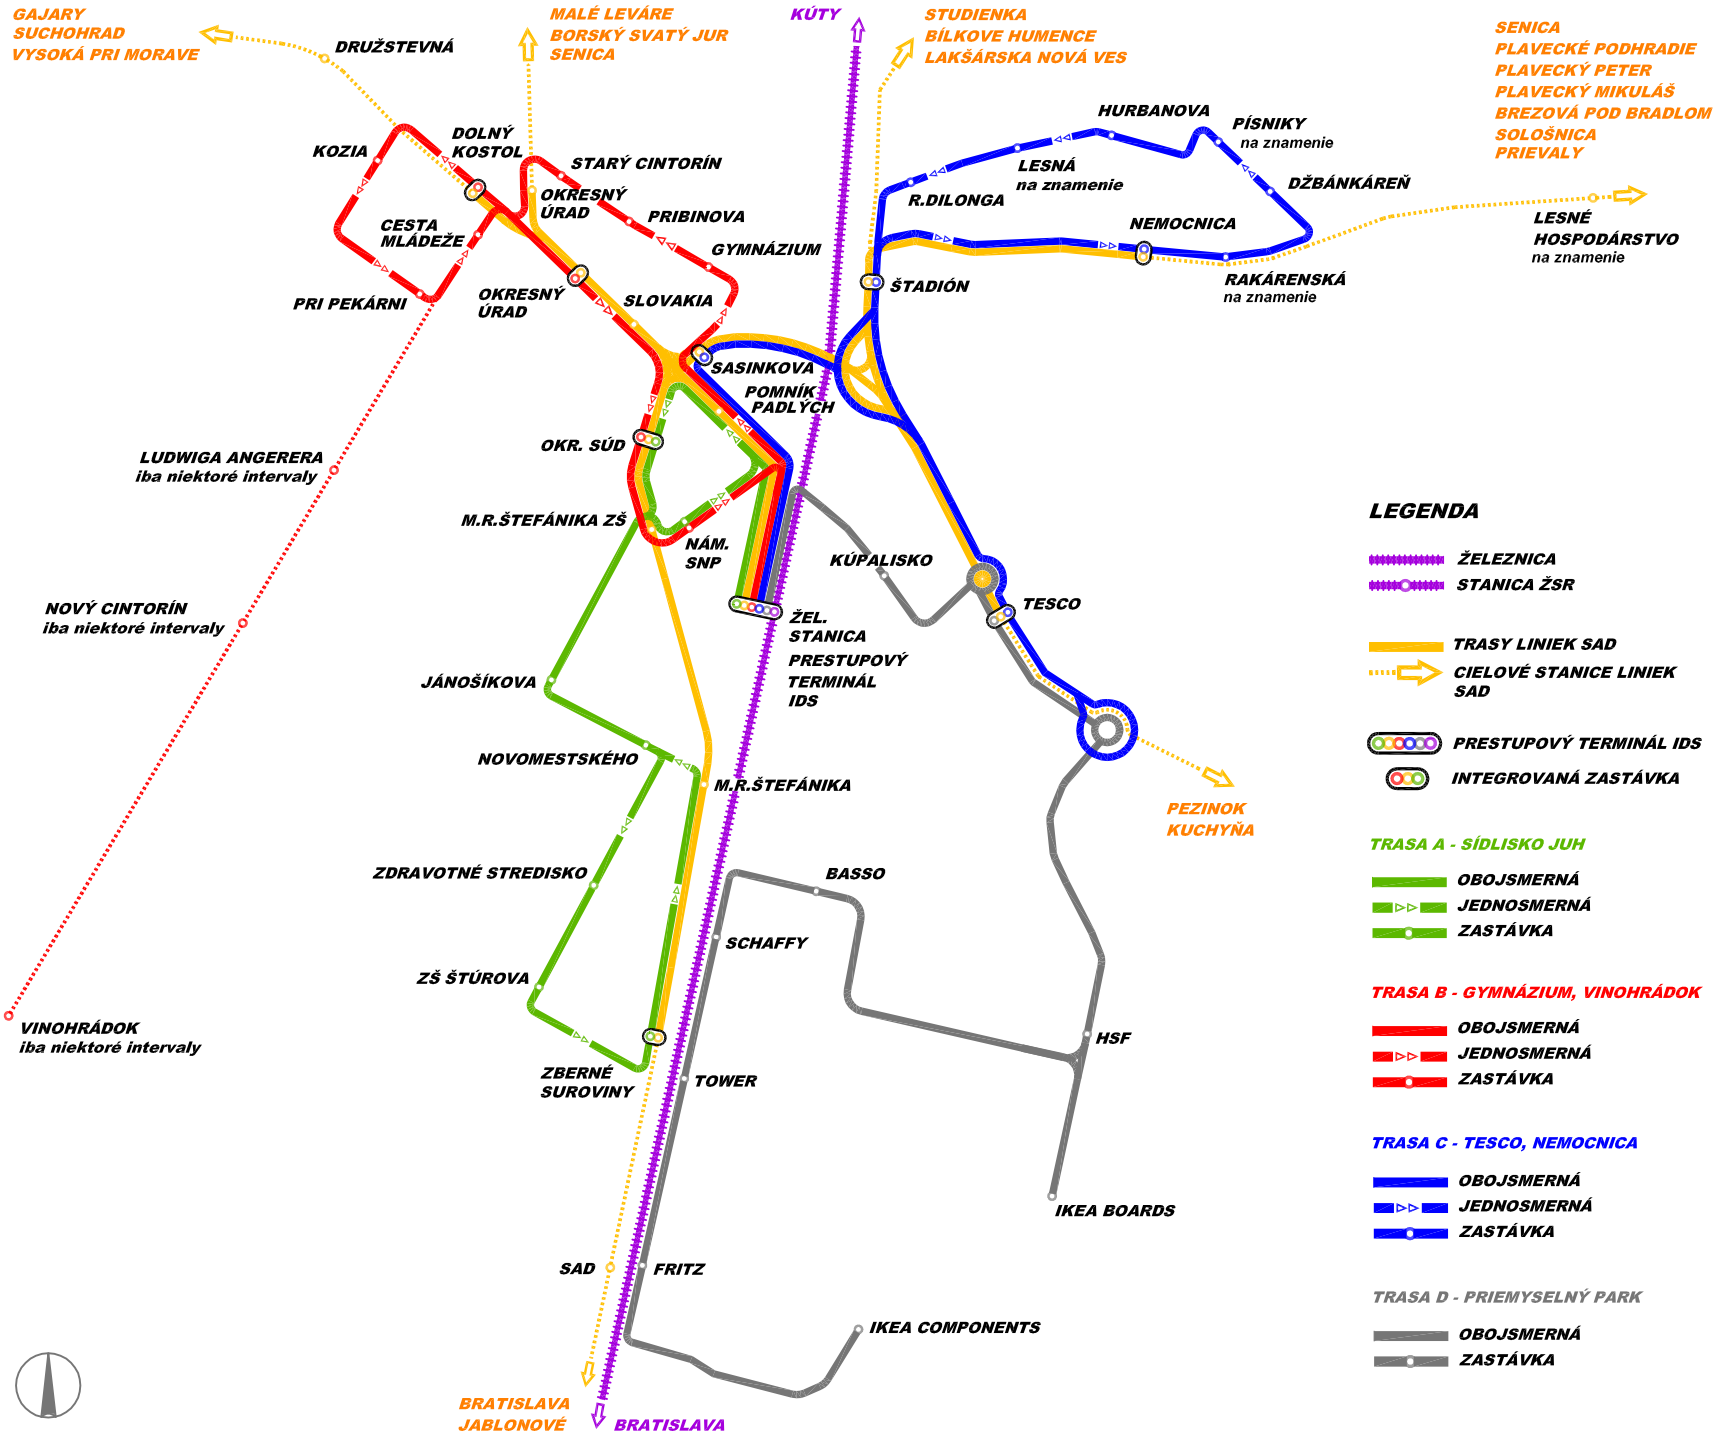

# SYSTEM VEREJNEJ HROMADNEJ DOPRAVY V MALACKÁCH

## LEGENDA

- ŽELEZNICA
- STANICA ŽSR
- TRASY LINIEK SAD
- CIELOVÉ STANICE LINIEK SAD
- PRESTUPOVÝ TERMINÁL IDS
- INTEGROVANÁ ZASTÁVKA
- TRASA A - SÍDLISKO JUH**
- OBOJSMERNÁ
- JEDNOSMERNÁ
- ZASTÁVKA
- TRASA B - GYMNAZIUM, VINOHRÁDOK**
- OBOJSMERNÁ
- JEDNOSMERNÁ
- ZASTÁVKA
- TRASA C - TESCO, NEMOCNICA**
- OBOJSMERNÁ
- JEDNOSMERNÁ
- ZASTÁVKA
- TRASA D - PRIEMYSELNÝ PARK**
- OBOJSMERNÁ
- ZASTÁVKA