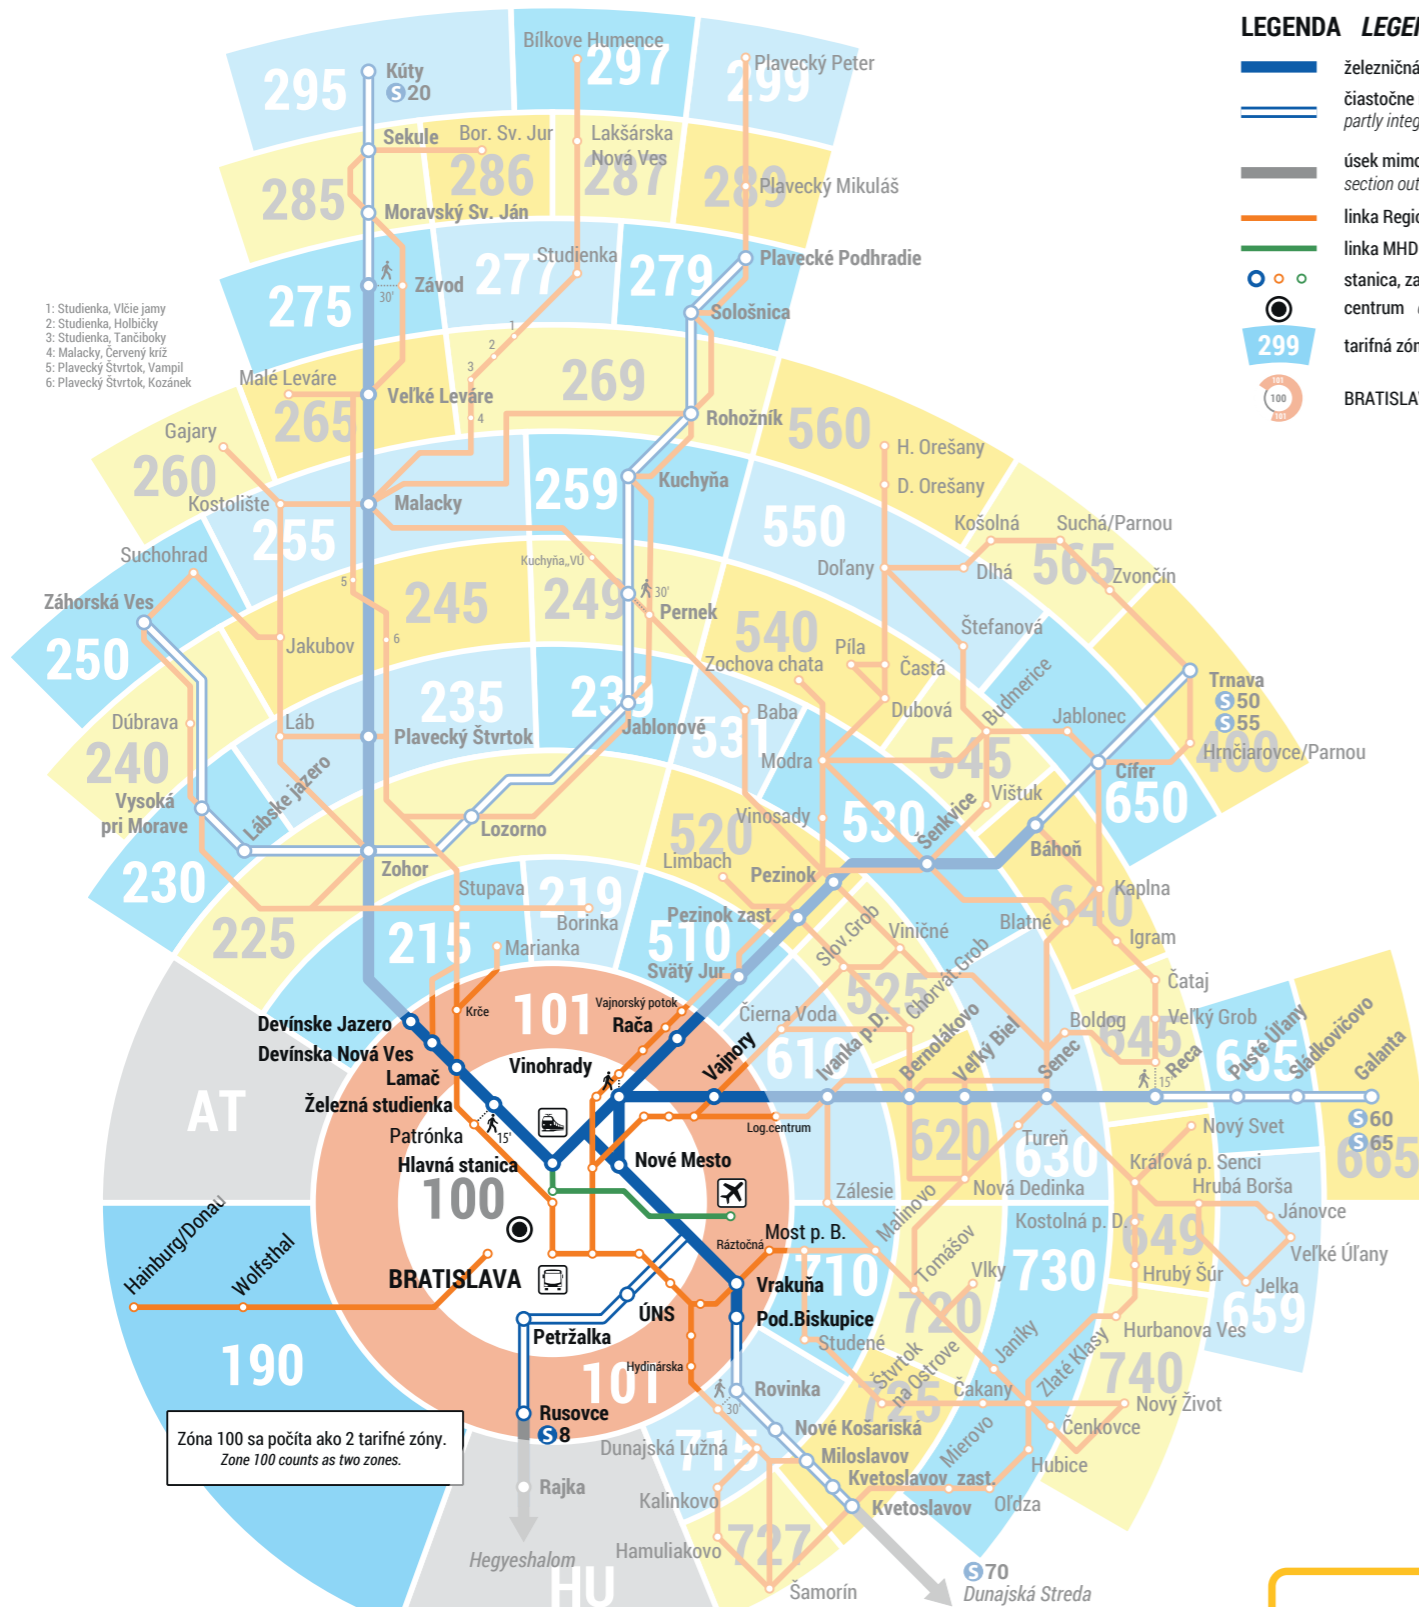

901 Bratislava – Hainburg (Cestovné lístky / Tickets)

platí od / valid from: 05.09.2022

LEGENDA / LEGEND

- železničná linka / rail line
- čiastočne integrovaná železničná linka / partly integrated rail line
- úsek mimo IDS BK / section outside IDS BK
- linka RegioBus / RegioBus line
- linka MHD č. 61 / Bus line Nr. 61
- stanica, zastávka / station, bus stop
- centrum / city centre
- tarifná zóna / fare zone
- BRATISLAVA 100+101

prestupný / through-ticket

osoba staršia ako 18 rokov / adult from 18 years

časová platnosť (min. / hod.) / time validity (min. / h.)

dieťa 6 - 15,99 rokov; mladistvý 16 - 17,99 rokov / child 6 - 15,99 years or youth 16 - 17,99 years
študent 18 - 25,99 rokov s platným preukazom / student 18 - 25,99 years with a student card
dôchodca starší ako 60 rokov s platným preukazom / senior from 60 years with a pension card
osoba staršia ako 62 rokov, držiteľ preukazu ŤZP alebo ŤZP-S / senior from 62 years

zónová platnosť (počet zón od označenia, alebo vymenované zóny) / zone validity (number of zones from the point of validation, or designated zones)

Cestovné lístky na jednu cestu / Single Tickets

platnosť / validity	základný / basic	zľavnený / reduced	základný / basic	zľavnený / reduced
1 cesta / neprestupný / non-transferable	2,50 €	1,50 €	-	-
100+101+190 60'	-	-	2,50 €	1,25 €

Papierový lístok / Paper ticket
Elektronický lístok / eTicket

Mobilná aplikácia / Mobile app

Cestovné lístky je možné zakúpiť len v autobuse a v mobilnej aplikácii IDS BK.
The tickets can only be purchased when boarding the bus or in the mobile app IDS BK

Električky / Travelcards

	7 dní / 7 days	30 dní / 30 days
100+101+190	základný / basic: 24,00 € zľavnený / reduced: 12,00 €	základný / basic: 60,00 € zľavnený / reduced: 30,00 €
100+101+190+1 regio	základný / basic: 28,00 € zľavnený / reduced: 14,00 €	základný / basic: 70,00 € zľavnený / reduced: 35,00 €
100+101+190+2 regio	základný / basic: 31,90 € zľavnený / reduced: 15,95 €	základný / basic: 80,00 € zľavnený / reduced: 40,00 €
100+101+190+3 regio	základný / basic: 35,90 € zľavnený / reduced: 17,95 €	základný / basic: 90,00 € zľavnený / reduced: 45,00 €
100+101+190+4 regio	základný / basic: 38,50 € zľavnený / reduced: 19,25 €	základný / basic: 96,50 € zľavnený / reduced: 48,25 €
100+101+190+5 regio	základný / basic: 40,70 € zľavnený / reduced: 20,35 €	základný / basic: 102,00 € zľavnený / reduced: 51,00 €
100+101+190+6 regio	základný / basic: 44,20 € zľavnený / reduced: 22,10 €	základný / basic: 111,00 € zľavnený / reduced: 55,50 €
100+101+190+7 regio	základný / basic: 47,80 € zľavnený / reduced: 23,90 €	základný / basic: 120,00 € zľavnený / reduced: 60,00 €
sieťový+190	základný / basic: 51,40 € zľavnený / reduced: 25,70 €	základný / basic: 129,00 € zľavnený / reduced: 64,50 €

Električky / Travelcards