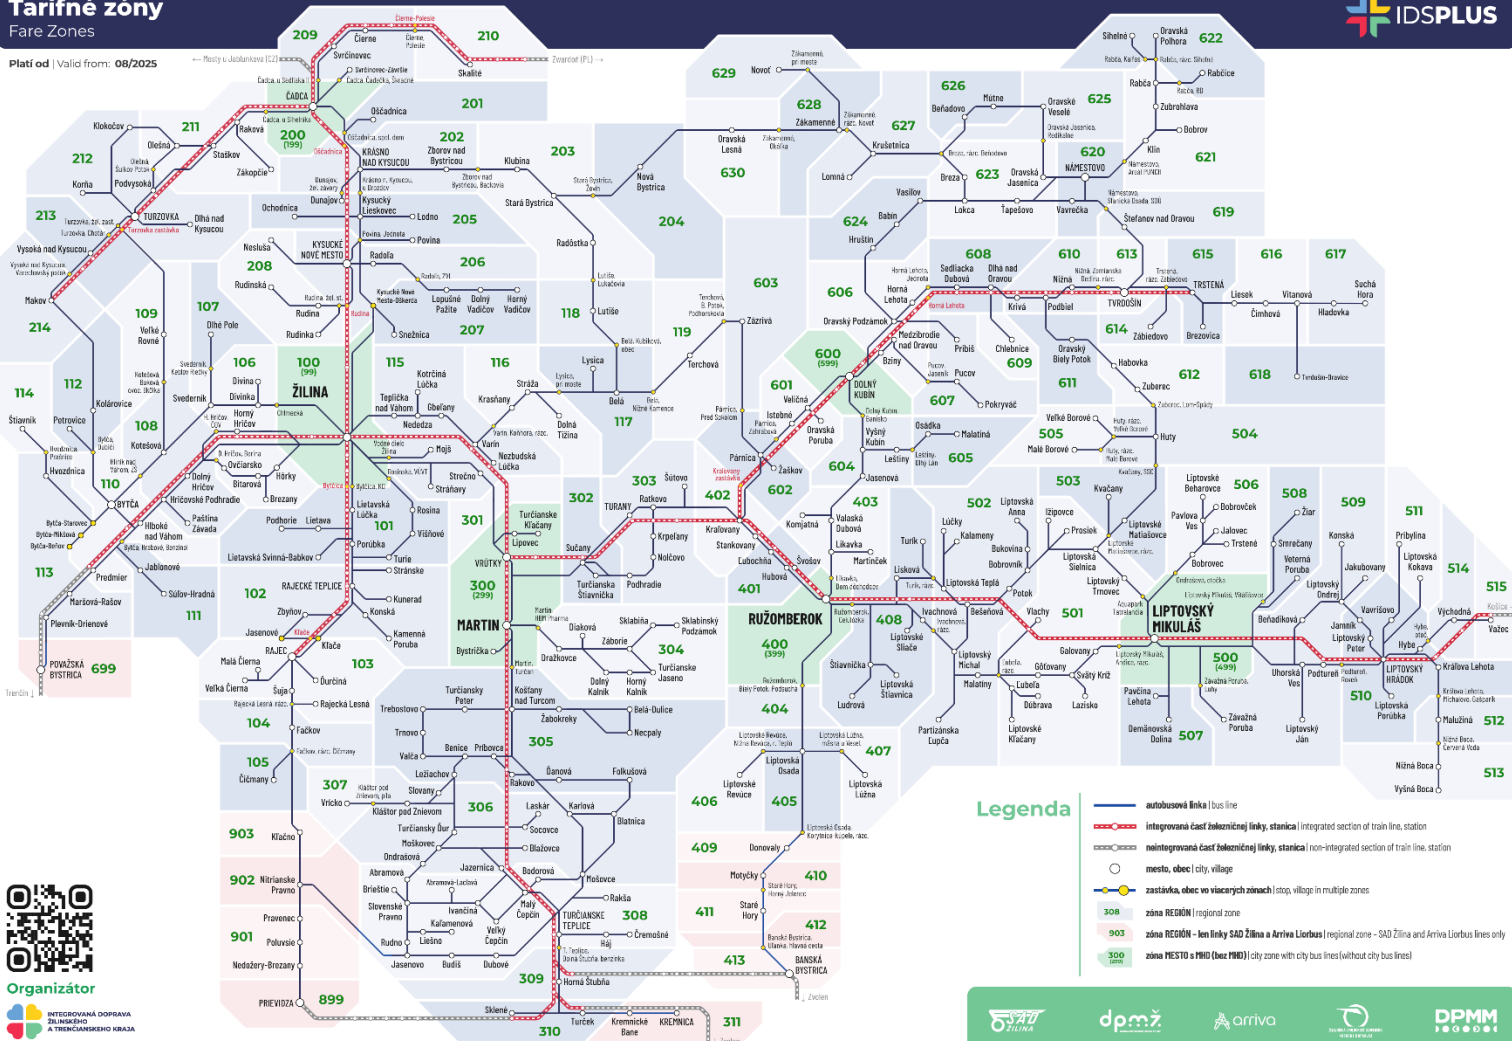

Plati od | Valid from: 08/2025

Organizátor