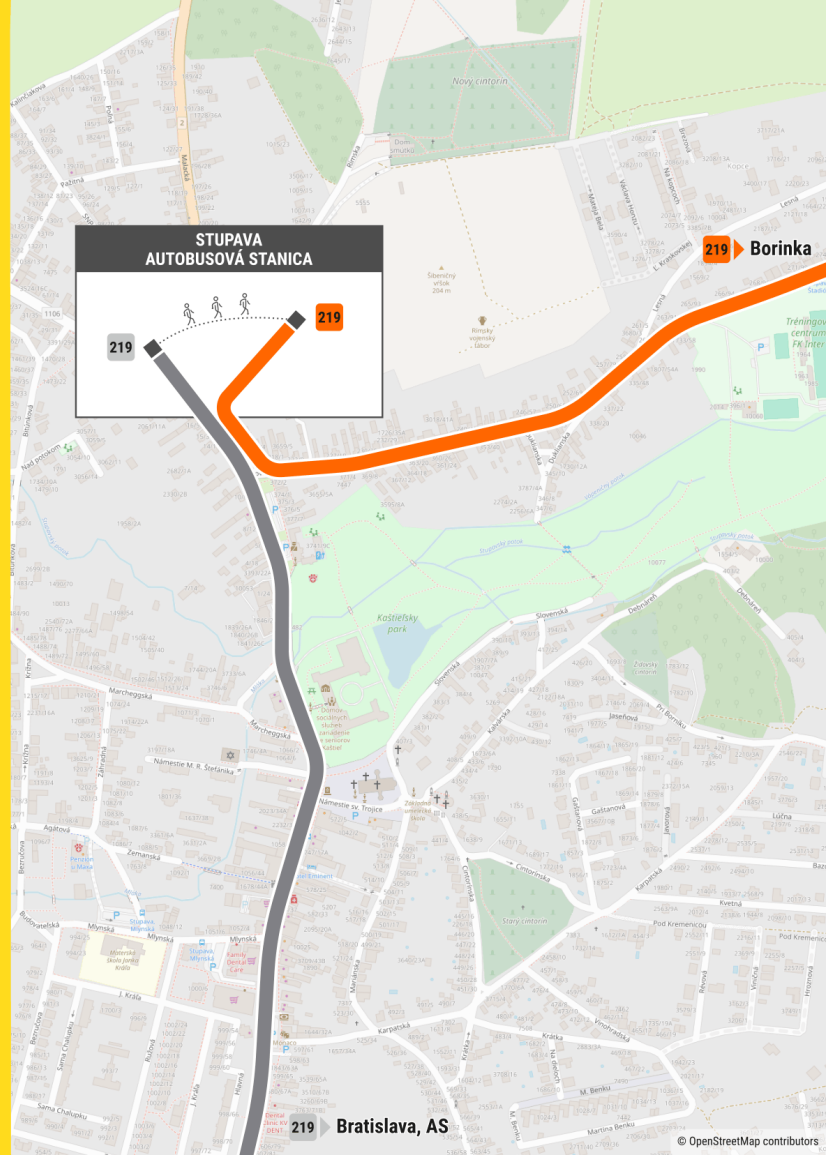

## Výluka linky 219

od 13.04. 2026 do odvolania

V úseku **Stupava, Aut. stanica – Borinka** a späť premáva náhradné menšie vozidlo.

Spoje sú rozdelené nasledovne:

- Štandardné spoje začínajú/končia na zastávke Stupava, Aut. stanica.
- Cestujúci smerujúci **do/z Borinky** prestupujú v Stupava, Aut. stanica.